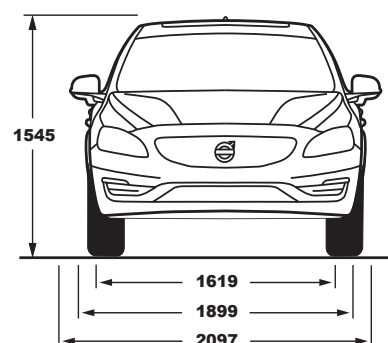

ROZMERY VOLVO V60 CROSS COUNTRY

ZÁRUKA: 24mesačná medzinárodná záruka bez obmedzenia počtu najazdených kilometrov.

Upozornenie: Niektoré z informácií obsiahnutých v tejto brožúre môžu byť nesprávne v dôsledku zmien produktu, ku ktorým môže dôjsť po jej vytlačení. Niektoré časti výbavy, tu popísané alebo vyobrazené, môžu byť teraz k dostaniu len za príplatok. Pred objednaním si prosím vyžiadajte aktuálne informácie u Vášho autorizovaného Volvo dealera.

Výrobca si vyhradzuje právo vykonávať zmeny cien, farieb, materiálov, technických údajov a modelov, a to kedykoľvek, bez predchádzajúceho oznámenia.