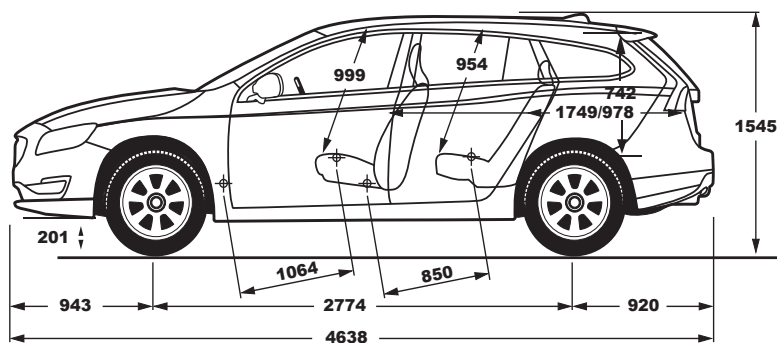

ROZMERY VOLVO V60 CROSS COUNTRY

ZÁRUKA: 24mesačná medzinárodná záruka bez obmedzenia počtu najazdených kilometrov.

Upozornenie: Niektoré z informácií obsiahnutých v tejto brožúre môžu byť nesprávne v dôsledku zmien produktu, ku ktorým môže dôjsť po jej vytlačení. Niektoré časti výbavy, tu popísané alebo vyobrazené, môžu byť teraz k dostaniu len za príplatok. Pred objednaním si prosím vyžiadajte aktuálne informácie u Vášho autorizovaného Volvo dealera.

Výrobca si vyhradzuje právo vykonávať zmeny cien, farieb, materiálov, technických údajov a modelov, a to kedykoľvek, bez predchádzajúceho oznámenia.