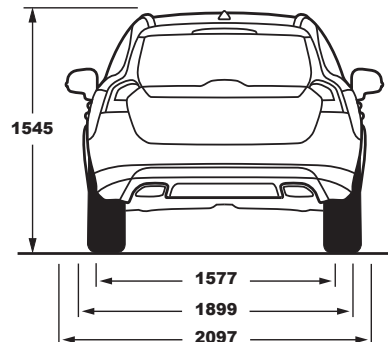

ROZMERY VOLVO V60 CROSS COUNTRY

ZÁRUKA: 24mesačná medzinárodná záruka bez obmedzenia počtu najazdených kilometrov.

Upozornenie: Niektoré z informácií obsiahnutých v tejto brožúre môžu byť nesprávne v dôsledku zmien produktu, ku ktorým môže dôjsť po jej vytlačení. Niektoré časti výbavy, tu popísané alebo vyobrazené, môžu byť teraz k dostaniu len za príplatok. Pred objednaním si prosím vyžiadajte aktuálne informácie u Vášho autorizovaného Volvo dealera.

Výrobca si vyhradzuje právo vykonávať zmeny cien, farieb, materiálov, technických údajov a modelov, a to kedykoľvek, bez predchádzajúceho oznámenia.