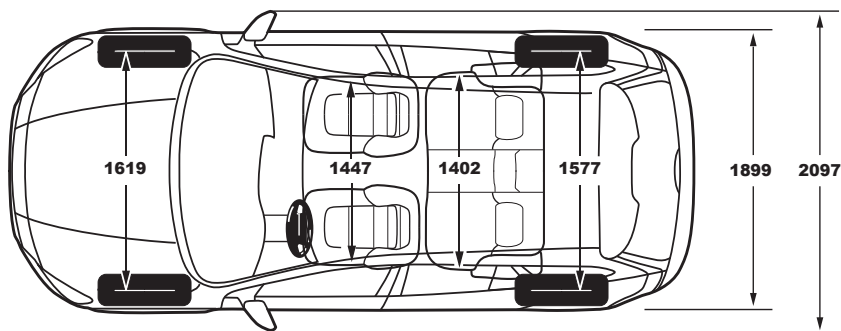

ROZMERY VOLVO V60 CROSS COUNTRY

ZÁRUKA: 24mesačná medzinárodná záruka bez obmedzenia počtu najazdených kilometrov.

Upozornenie: Niektoré z informácií obsiahnutých v tejto brožúre môžu byť nesprávne v dôsledku zmien produktu, ku ktorým môže dôjsť po jej vytlačení. Niektoré časti výbavy, tu popísané alebo vyobrazené, môžu byť teraz k dostaniu len za príplatok. Pred objednaním si prosím vyžiadajte aktuálne informácie u Vášho autorizovaného Volvo dealera.

Výrobca si vyhradzuje právo vykonávať zmeny cien, farieb, materiálov, technických údajov a modelov, a to kedykoľvek, bez predchádzajúceho oznámenia.